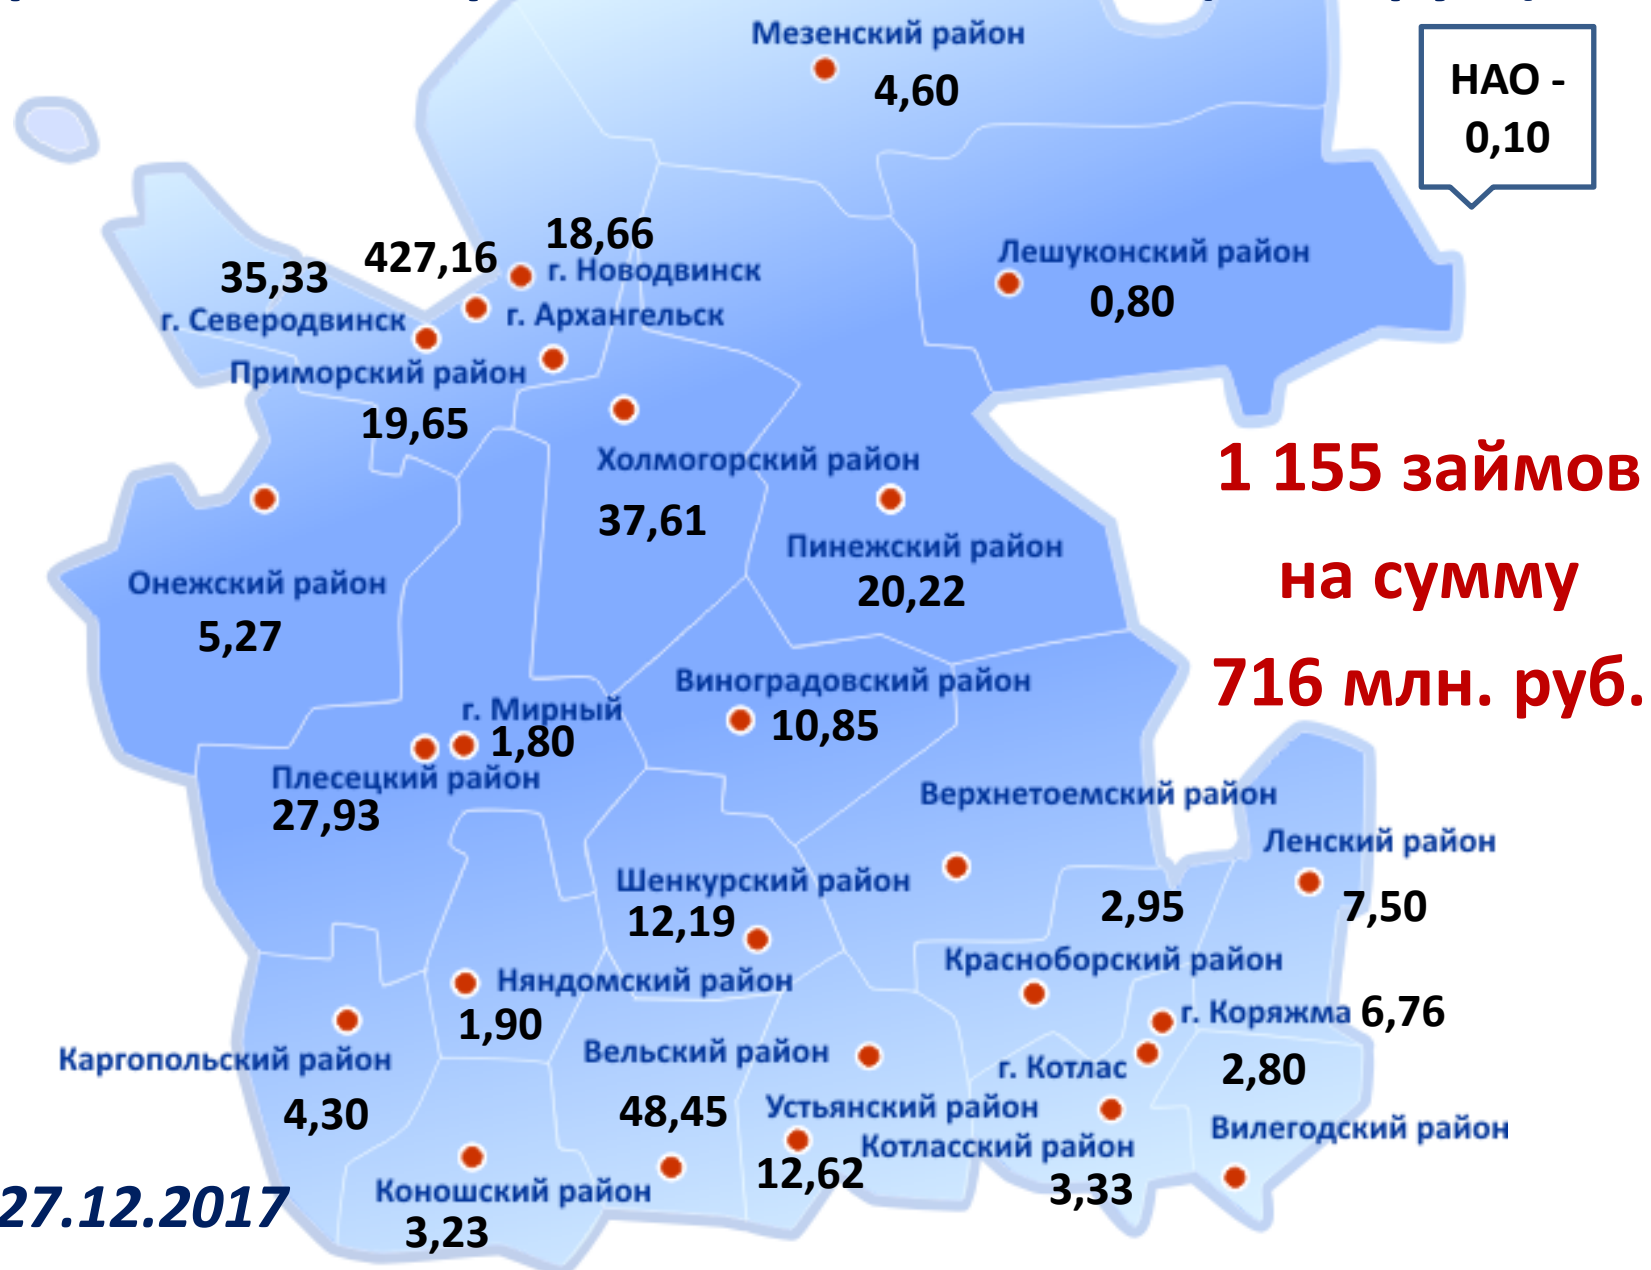

# Распределение займов Фонда по муниципальным образованиям Архангельской области (млн. руб.)\*

\* - на 27.12.2017